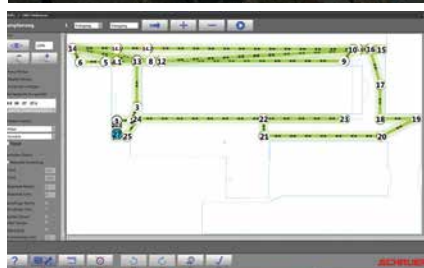

ENRO Entmistungsroboter mit PC-Routenplanung und smarter Bedienung

Für optimale Stallhygiene und Gesundheit in Ihrem Rinderstall:

- Höchste Funktionssicherheit durch Multisensorik
- PC Routenplanung für einfache Installation und Routenoptimierung
- Geringe Bauhöhe von 41 cm und 450 kg schwere, kompakte Konstruktion machen den ENRO zum Star unter den Entmistungsrobotern